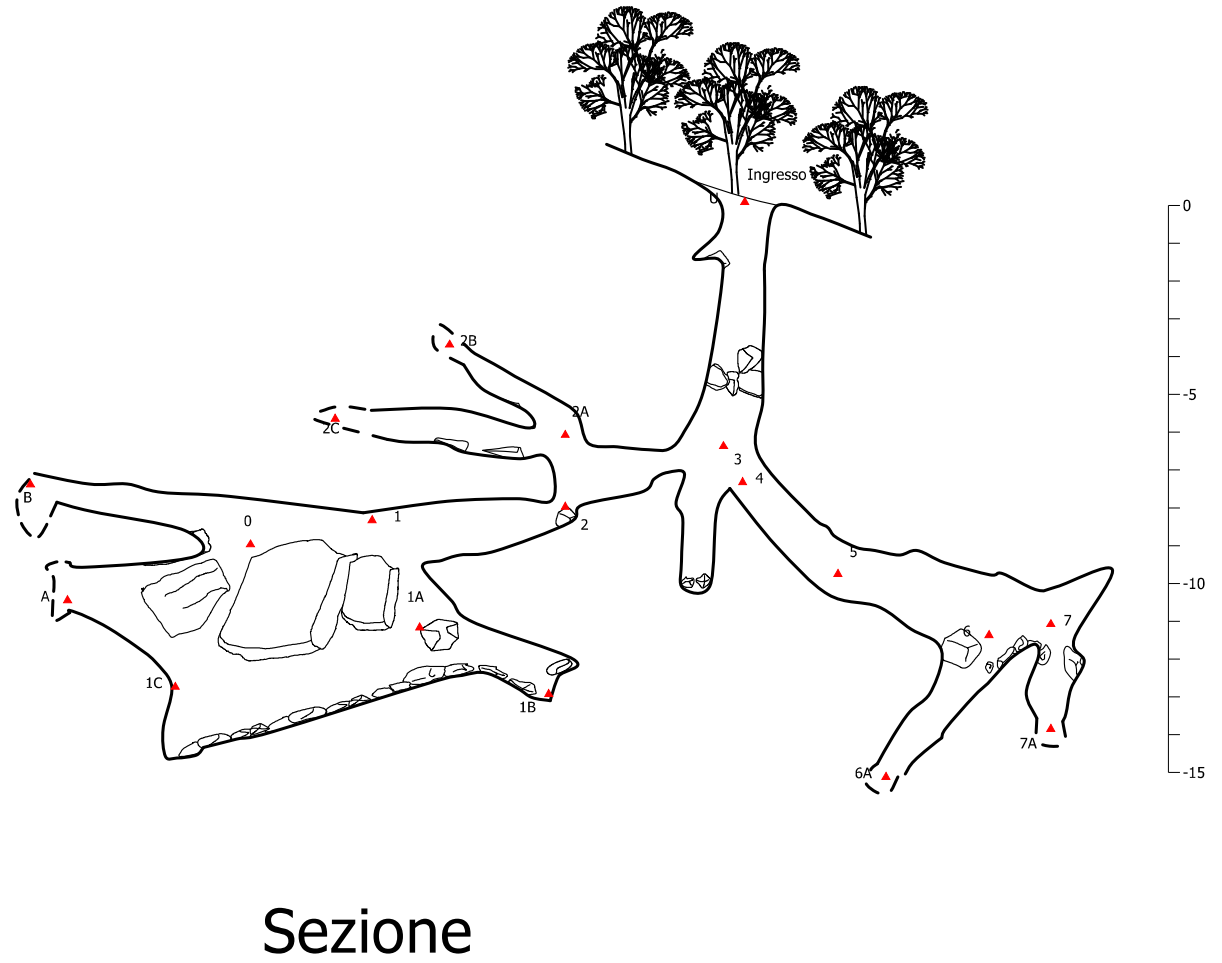

Grotta del Ciclista di M.te Baducco

M.te Baducco, Camugnano (BO)

Esplorazione e rilievo: GSB-USB 2020
Disegno: N.Preti
Sviluppo: 81 m
Dislivello: -15 m

scala 1:200
0 5