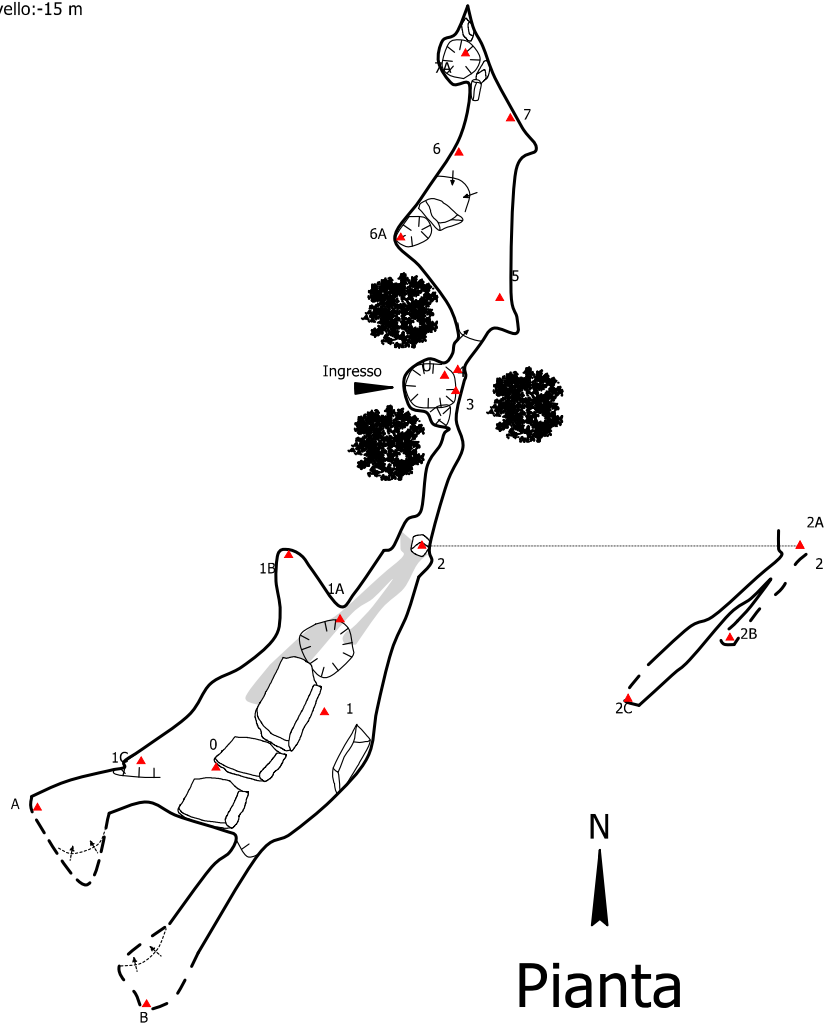

Grotta del Ciclista di M.te Baducco

M.te Baducco, Camugnano (BO)

Esplorazione e rilievo: GSB-USB 2020
Disegno: N.Preti
Sviluppo: 81 m
Dislivello: -15 m

scala 1:200
0 5